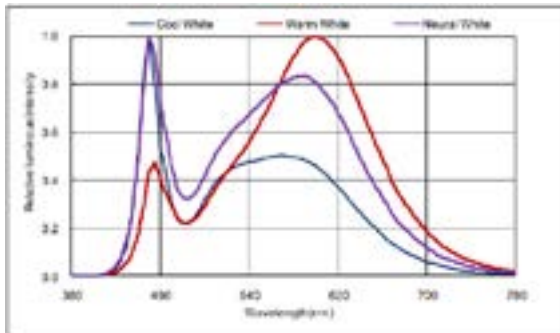

Model	Güç (W)	Giriş Voltajı	Lümen (lm)	Renk Sıcaklığı	Kutu Ölçüsü (mm)	Net Ağırlık (kg)	Brüt Ağırlık (kg)	20" Konteyner	40" Konteyner
Model	Power (W)	Input Vol.	Lumen (lm)	Color Temperatures	Packing Size (mm)	Net Weight (kg)	Gross Weight (kg)	20" Container	40" Container
GTI-AP45S	45	230V - 50HZ	6750	3000-6000 K	615x615x78	4	4.4	1072	2180
GTI-AP36S	36	230V - 50HZ	5400	3000-6000 K	615x615x78	4	4.4	1072	2180
GTI-AP18S	15	230V - 50HZ	2250	3000-6000 K	307x615x78	2.7	3.2	2144	4360
GTI-AP9S	15	230V - 50HZ	2250	3000-6000 K	307x307x70	1.3	1.7	4288	8720