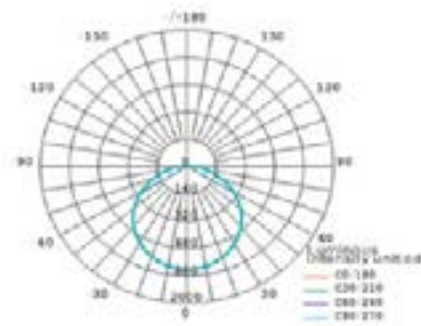

Model	Güç (W)	Giriş Voltajı	Lümen (lm)	Renk Sıcaklığı	Kutu Ölçüsü (mm)	Net Ağırlık (kg)	Brüt Ağırlık (kg)	20" Konteyner	40" Konteyner
Model	Power (W)	Input Vol.	Lumen (lm)	Color Temperatures	Packing Size (mm)	Net Weight (kg)	Gross Weight (kg)	20" Container	40" Container
GTI-AP45S	45	230V - 50HZ	6750	3000-6000 K	615x615x78	4	4.4	1072	2180
GTI-AP36S	36	230V - 50HZ	5400	3000-6000 K	615x615x78	4	4.4	1072	2180
GTI-AP18S	15	230V - 50HZ	2250	3000-6000 K	307x615x78	2.7	3.2	2144	4360
GTI-AP9S	15	230V - 50HZ	2250	3000-6000 K	307x307x70	1.3	1.7	4288	8720