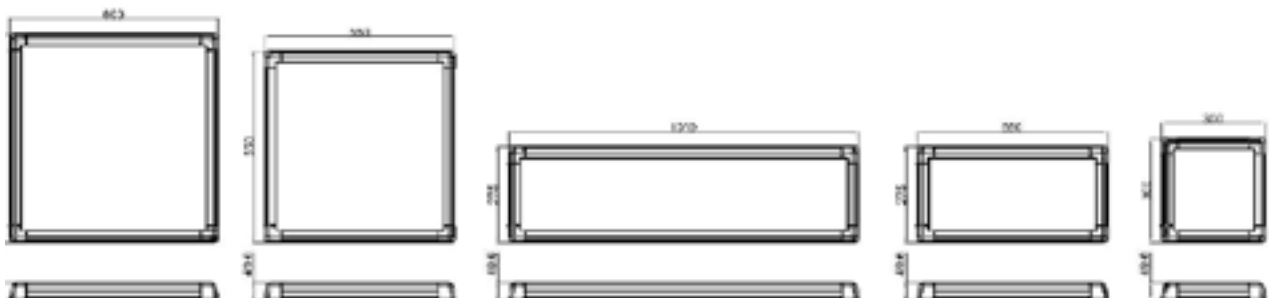

Model	Güç (W)	Giriş Voltajı	Lümen (lm)	Renk Sıcaklığı	Kutu Ölçüsü (mm)	Net Ağırlık (kg)	Brüt Ağırlık (kg)	20" Konteyner	40" Konteyner
Model	Power (W)	Input Vol.	Lumen (lm)	Color Temperatures	Packing Size (mm)	Net Weight (kg)	Gross Weight (kg)	20" Container	40" Container
GTI-SU45A	45	230V - 50HZ	6750	3000-6000 K	615x615x60	4.1	4.5	1595	3220
GTI-SU36A	36	230V - 50HZ	5400	3000-6000 K	560x560x60	3.6	4.1	1940	2180
GTI-SU36B	36	230V - 50HZ	5400	3000-6000 K	615x615x60	4.1	4.5	1595	3220
GTI-SU36A1	36	230V - 50HZ	5400	3000-6000K	280X1020X60	4.1	4.5	1940	2180
GTI-SU18A	15	230V - 50HZ	2250	3000-6000 K	280x560x60	2.5	3	3190	6440
GTI-SU9A	15	230V - 50HZ	2250	3000-6000 K	307x307x60	1.5	2	6380	12880