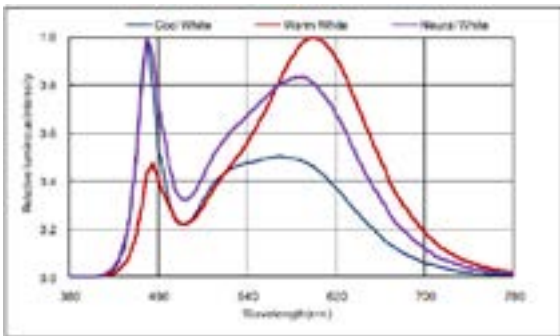

Model	Güç (W)	Giriş Voltajı	Lümen (lm)	Renk Sıcaklığı	Kutu Ölçüsü (mm)	Net Ağırlık (kg)	Brüt Ağırlık (kg)	20" Konteyner	40" Konteyner
Model	Power (W)	Input Vol.	Lumen (lm)	Color Temperatures	Packing Size (mm)	Net Weight (kg)	Gross Weight (kg)	20" Container	40" Container
GTI-SU45A	45	230V - 50HZ	6750	3000-6000 K	615x615x60	4.1	4.5	1595	3220
GTI-SU36A	36	230V - 50HZ	5400	3000-6000 K	560x560x60	3.6	4.1	1940	2180
GTI-SU36B	36	230V - 50HZ	5400	3000-6000 K	615x615x60	4.1	4.5	1595	3220
GTI-SU36A1	36	230V - 50HZ	5400	3000-6000K	280X1020X60	4.1	4.5	1940	2180
GTI-SU18A	15	230V - 50HZ	2250	3000-6000 K	280x560x60	2.5	3	3190	6440
GTI-SU9A	15	230V - 50HZ	2250	3000-6000 K	307x307x60	1.5	2	6380	12880