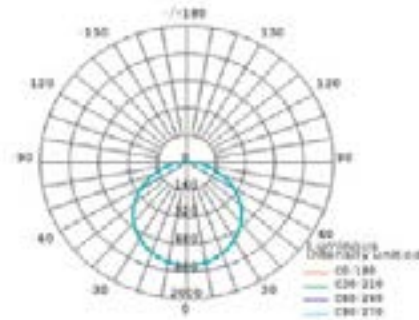

Model	Güç (W)	Giriş Voltajı	Lümen (lm)	Renk Sıcaklığı	Kutu Ölçüsü (mm)	Net Ağırlık (kg)	Brüt Ağırlık (kg)	20" Konteyner	40" Konteyner
Model	Power (W)	Input Vol.	Lumen (lm)	Color Temperatures	Packing Size (mm)	Net Weight (kg)	Gross Weight (kg)	20" Container	40" Container
GTI-SU45A	45	230V - 50HZ	6750	3000-6000 K	615x615x60	4.1	4.5	1595	3220
GTI-SU36A	36	230V - 50HZ	5400	3000-6000 K	560x560x60	3.6	4.1	1940	2180
GTI-SU36B	36	230V - 50HZ	5400	3000-6000 K	615x615x60	4.1	4.5	1595	3220
GTI-SU36A1	36	230V - 50HZ	5400	3000-6000K	280X1020X60	4.1	4.5	1940	2180
GTI-SU18A	15	230V - 50HZ	2250	3000-6000 K	280x560x60	2.5	3	3190	6440
GTI-SU9A	15	230V - 50HZ	2250	3000-6000 K	307x307x60	1.5	2	6380	12880