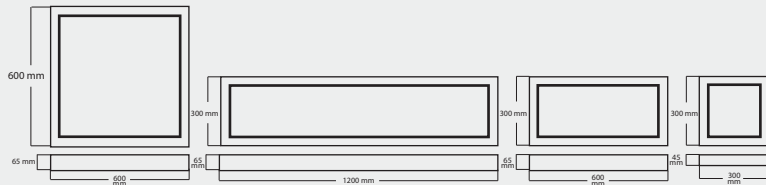

Teknik Çizim - Technical Drawing