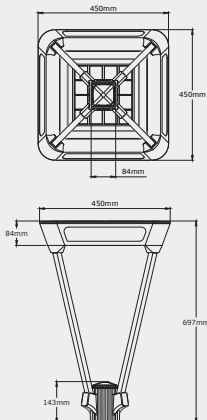

Teknik Çizim - Technical Drawing

Armatürün ana gövde kısmında isteğe bağlı RGB aydınlatması ya da Dmx kontrolü
Optional RGB lighting or DMX control on the main body part of the luminaire