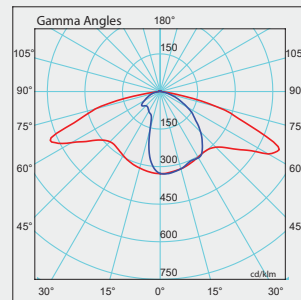

Fotometrik Veri - Photometric Data

180.0 — 0.0 :100.00%
270.0 — 90.0