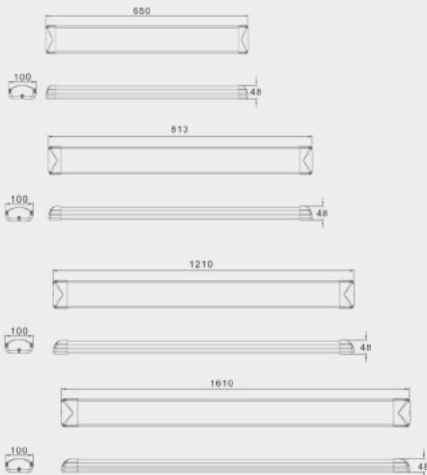

LİNEER AYDINLATMA SERİSİ

LINEER LIGHTING SERIES

GTI-ET (ALÜMİNYUM GÖVDE) IP54

GTI-ET18-40

GTI-ET36-80

GTI-ET50-120

GTI-ET60-160

Teknik Özellikler - Technical Specifications

- Ürün gövdesi; alüminyum
- Hafif kompakt dizayn
- Ömür: >50.000 saat, PF: >95%
- Mükemmel termal performans
- Giriş gerilimi : 220-240V Frekans: 50-60 Hz
- Dahili acil kit opsiyonelli
- Güç faktörü: >0,95
- 3 yıl garanti.
- Body: aluminum
- Easy and compact design
- Life: >50.000 h, PF:>95%
- Excellent thermal performance
- Input voltage: 220-240V Frequency: 50-60 Hz
- Emergency kit optional
- Power Fac. :>0,95
- 3 year warranty

Ürün Kodu Product Code	Güç Power (W)	Işık Akısı Lumen (lm)	Renk Sıcaklığı Color Temperatures (k)	Ürün Ağırlık Product Weight (kg)	Ürün Ebatları Product Sizes (mm)	Brüt Ağırlık Gross Weight (kg)	Kutu Ebatları Package Sizes (mm)
GTI-ET18-40	18	2430	3000-6500	0,75	650x100x48	1,2	450x105x52
GTI-ET36-80	36	4860	3000-6500	1,3	813x100x48	1,6	850x105x52
GTI-ET50-120	50	6750	3000-6500	1,9	1210x100x48	2,2	1250x105x52
GTI-ET60-160	60	8100	3000-6500	2,5	1610x100x48	2,7	1650x105x52

Opsiyonlar - Options

Acil Durum Kiti: Var (1-3 saat)
Emergency Kit: Yes (1-3 hours)
Dimleme Protokolü : Uygun
Dimming Protocol: Available

Teknik Çizim - Technical Drawing