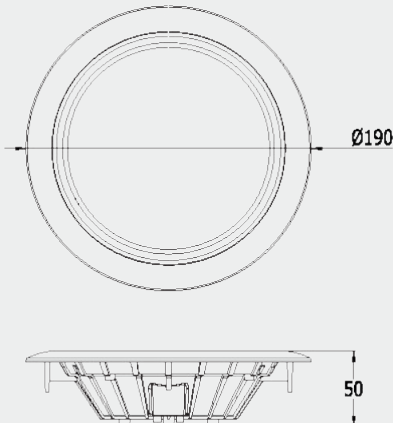

Teknik Çizim - Technical Drawing