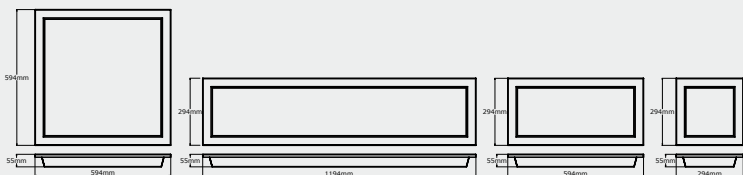

Ürün Kodu Product Code	Güç Power (W)	Işık Akısı Lumen (lm)	Renk Sıcaklığı Color Temperatures (k)	Ürün Ağırlık Product Weight (kg)	Ürün Ebatları Product Sizes (mm)	Brüt Ağırlık Gross Weight (kg)	Kutu Ebatları Package Sizes (mm)
GTI-AT9S	9	1215	3000-6500	1,3	294x294x55	1,7	315x315x70
GTI-AT18S	18	2430	3000-6500	2,2	594x294x55	2,6	615x315x70
GTI-AT36S	36	4860	3000-6500	2,9	594x594x55	3,0	615x615x70
GTI-AT36S1	36	4860	3000-6500	2,9	1194x294x55	3,0	1220x315x70
GTD-AT50S	50	6750	3000-6500	2,9	594x594x55	3,0	615x615x70

MARKETLER

TOPLANTI SALONLARI

Teknik Çizim - Technical Drawing

Fotometrik Veri - Photometric Data